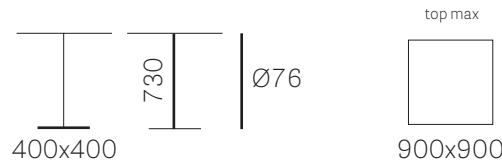

DESIGN  
Pedrali R&D

17,5 kg

0,043 mc

Q.ty/pallet

All dimensions are expressed in millimeters.  
Tutte le dimensioni sono espresse in millimetri.