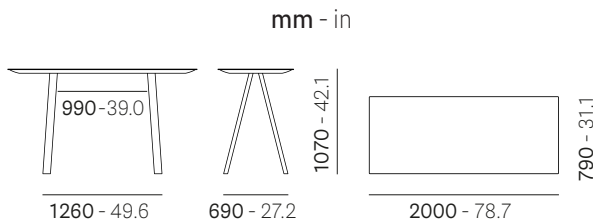

## THICKNESS TOP

	6mm - 0.24"	8mm - 0.31"	10mm - 0.39"	12mm - 0.47"	
Disassembled Da assemblare	mc 0,41 ft <sup>3</sup> 14.5	kg 51,5 lb 113.5	kg 53,7 lb 118.4	kg 55,8 lb 132	kg 57,9 lb 127.6