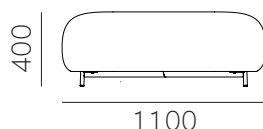

Buddy 214_VER

PEDRALI
THE ITALIAN ESSENCE

DESIGN

Manuela Busetti - Andrea Garuti - Matteo Redaelli

kg 15,7

KD
mc 0,29

Buddy pouf with steel frame in epoxy-polyester powder coating and molded seat in flexible polyurethane fire retardant grade

Pouf Buddy con seduta stampata in poliuretano flessibile ignifugo e telaio in acciaio verniciato con polvere epossipoliestere / Buddy Pouf mit geformtem Sitz aus flexiblem und feuerhemmendem Polyurethan und Stahlrahmen mit Epoxy-polyester pulverbeschichtet / Pouf Buddy avec assise en polyuréthane flexible ignifuge et structure en acier époxy à poudre époxy-polyester / Puf Buddy con asiento de inyección de poliuretano flexible ignífugo y armazón de acero barnizado con polvo epoxi-poliéster

MATERIALS

Materiali
Materialien
Matériaux
Materiales

• SEAT - SEDUTA - SITZ - ASSISE - ASIENTO

• Moulded fire retardant flexible polyurethane (65 kg/m³ density, class 1 IM)

Stampata in poliuretano flessibile ignifugo (densità 65 kg/m³, classe 1 IM) / Schale aus flexiblem Polyurethan, schwerentflammbar (Dichtigkeit 65 kg/m³, Klasse 1 IM) / Injectée en polyuréthane flexible ignifuge (densité 65 kg/m³, classe 1 IM) / Moldeo de poliuretano flexible ignífugo (densidad 65 kg/m³, clase 1 IM)

FABRIC - TESSUTO - STOFF - TISSU - TEJIDO

Cat. A - C - D - E - G - H

• FRAME - TELAIO - GESTELL - STRUCTURE - ARMAZÓN

Steel frame, tubular legs Ø20mm

Struttura in acciaio, gambe in tubo Ø20 mm / Struktur aus Edelstahl, Füße aus Rohr Ø20 mm / Structure en acier, jambes en tube Ø20mm / Estructura de acero, patas en tubo Ø20 mm

FRAME FINISH - FINITURA TELAIO - AUSFÜHRUNG DES GESTELL - FINITIONS STRUCTURE - ACABADO ARMAZÓN Epoxy-polyester powder coating

Verniciato con polvere epossipoliestere / Epoxy-polyester pulverbeschichtet / Époxy à poudre époxy-polyester / Barnizado con polvo epoxi-poliéster

FEET - PIEDINI - GLEITER - PATINS - TACOS

In polyethylene, black

In polietilene, nero / Polyethylen, schwarz / En polyéthylène, noir / De polietileno, negro

REGULATIONS AND CERTIFICATES

Normative e Certificazioni
Bestimmungen und Zertifikat
Normatives et certifications
Normativas y certificados

100% demountable product - 17% recyclable material

Prodotto 100% disassemblabile - 17% materiali riciclabili / Produkt 100% demontierbar - 17% Material recyclingfähig / Produit 100% démontable - 17% recyclable / Producto 100% desmontable - 17% materiales reciclables

Reproduction of this document is strictly prohibited without prior written authorisation from Pedrali SpA. Sizes, weights and finishes may change without previous notice.
È vietata la riproduzione del seguente documento senza previa autorizzazione scritta da parte di Pedrali SpA. Dimensioni, pesi e finiture possono variare senza alcun preavviso.