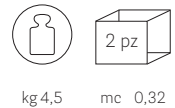

Tivoli 2800

PEDRALI®
THE ITALIAN ESSENCE

DESIGN
Michele Cazzaniga - Simone Mandelli - Antonio Pagliarulo

MATERIALS

Materiali
Materialien
Matériaux
Materiales

• SEAT - SEDUTA - SITZ - ASSISE - ASIENTO

Ash chair

Sedia in frassino / Stuhl aus Eschenholz / Chaise en frêne / Silla de fresno