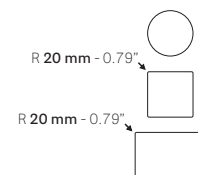

Reproduction of this document is strictly prohibited without prior written authorisation from Pedrali SpA. Sizes, weights and finishes may change without previous notice. È vietata la riproduzione del seguente documento senza previa autorizzazione scritta da parte di Pedrali SpA. Dimensioni, pesi e finiture possono variare senza alcun preavviso.