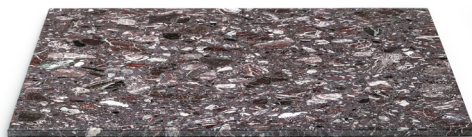

Composite marble

MFP - MBR - MRL

PEDRALI
THE ITALIAN ESSENCE

100% MADE IN ITALY

DESIGN
Pedrali R&D

Composite marble top, 12 mm thick

Ripiano in agglomerato di marmo, spessore 12 mm / Tischplatte aus Marmor-Konglomerat, Dicke 12 mm / Plateau en aggloméré de marbre, épaisseur 12 mm / Sobre aglomerado de mármol, espesor 12 mm

<p>MATERIAL</p> <p>Materiale Materialien Matériaux Material</p>	<p>Fior di Pesco, matt finish Fior di Pesco, finitura opaca / Fior di Pesco, Ausführung matt / Fior di Pesco, finition mate / Fior di Pesco, acabado mate</p> <p> MFP</p> <p>Breccia Aurora, matt finish Breccia Aurora, finitura opaca / Breccia Aurora, Ausführung matt / Breccia Aurora, finition mate / Breccia Aurora, acabado mate</p> <p> MBR</p> <p>Rosso Levanto, matt finish Rosso Levanto, finitura opaca / Rosso Levanto, Ausführung matt / Rosso Levanto, finition mate / Rosso Levanto, acabado mate</p> <p> MRL</p>
<p>SIZES</p> <p>Misure Abmessungen Dimensions Medidas</p>	<p>* Dimensional tolerance ± 5 mm / ± 0.20" Tolleranza dimensionale ± 5 mm - Toleranz in der Dicke ± 5 mm - Tolerance de dimension ± 5 mm - Tolerancia dimensional ± 5 mm</p> <p>ROUND - TONDO - RUNDER - ROND - REDONDO Ø600 mm - Ø700mm - Ø800 mm - Ø900mm Ø23.6" - Ø27.6" - Ø31.5" - Ø35.4"</p> <p>SQUARE - QUADRATO - VIERECKIG - CARRÉ - CUADRADO 600x600 mm - 700x700 mm - 800x800 mm - 900x900 mm 23.6"x23.6" - 27.6"x27.6" - 31.5"x31.5" - 35.4"x35.4"</p> <p>RECTANGULAR - RETTANGOLARE - RECHTECKIG - RECTANGULAIRE - RECTANGULAR 1200x800 mm 47.2"x31.5"</p> 