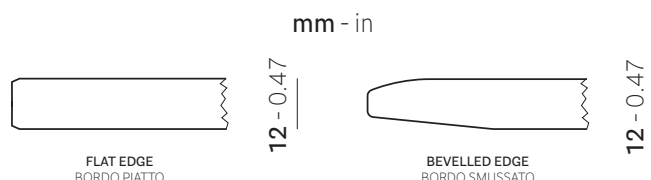

Composite marble

MFP - MBR - MRL

PEDRALI
THE ITALIAN ESSENCE

100% MADE IN ITALY

DESIGN
Pedrali R&D

Composite marble top, 12 mm thick

Ripiano in agglomerato di marmo, spessore 12 mm / Tischplatte aus Marmor-Konglomerat, Dicke 12 mm / Plateau en aggloméré de marbre, épaisseur 12 mm / Sobre aglomerado de mármol, espesor 12 mm

<p>MATERIAL</p> <p>Materiale Materialien Matériaux Material</p>	<p>Fior di Pesco, matt finish Fior di Pesco, finitura opaca / Fior di Pesco, Ausführung matt / Fior di Pesco, finition mate / Fior di Pesco, acabado mate</p> <p> MFP</p> <p>Breccia Aurora, matt finish Breccia Aurora, finitura opaca / Breccia Aurora, Ausführung matt / Breccia Aurora, finition mate / Breccia Aurora, acabado mate</p> <p> MBR</p> <p>Rosso Levanto, matt finish Rosso Levanto, finitura opaca / Rosso Levanto, Ausführung matt / Rosso Levanto, finition mate / Rosso Levanto, acabado mate</p> <p> MRL</p>
<p>SIZES</p> <p>Misure Abmessungen Dimensions Medidas</p>	<p>* Dimensional tolerance ± 5 mm / ± 0.20" Tolleranza dimensionale ± 5 mm - Toleranz in der Dicke ± 5 mm - Tolerance de dimension ± 5 mm - Tolerancia dimensional ± 5 mm</p> <p>ROUND - TONDO - RUNDER - ROND - REDONDO Ø600 mm - Ø700mm - Ø800 mm - Ø900mm Ø23.6" - Ø27.6" - Ø31.5" - Ø35.4"</p> <p>SQUARE - QUADRATO - VIERECKIG - CARRÉ - CUADRADO 600x600 mm - 700x700 mm - 800x800 mm - 900x900 mm 23.6"x23.6" - 27.6"x27.6" - 31.5"x31.5" - 35.4"x35.4"</p> <p>RECTANGULAR - RETTANGOLARE - RECHTECKIG - RECTANGULAIRE - RECTANGULAR 1200x800 mm 47.2"x31.5"</p> 