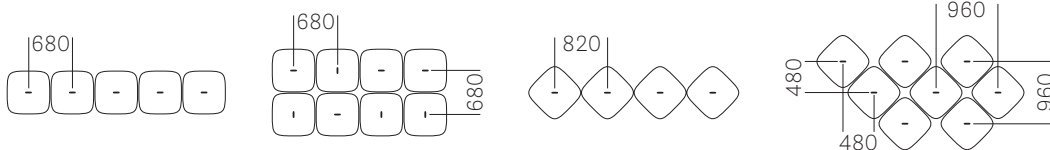

REGULATIONS AND CERTIFICATES

Normative e Certificazioni
Bestimmungen und Zertifikat
Normatives et certifications
Normativas y certificados

Reverberation rooms - Sound test EN ISO 354:2003
Camera riverberante, test acustico EN ISO 354:2003

IMQ CERTIFICATE - CERTIFICATO IMQ
Test report 17015MAL-11CA044
Rapporto di prova 17015MAL-11CA044 / Testbericht 17015MAL-11CA044 / Rapport d'essai 17015MAL-11CA044 / Prueba n° 17015MAL-11CA044

Reproduction of this document is strictly prohibited without prior written authorisation from Pedrali spa. Sizes, weights and finishes may change without previous notice. È vietata la riproduzione del seguente documento senza previa autorizzazione scritta da parte di Pedrali spa. Dimensioni, pesi e finiture possono variare senza alcun preavviso.