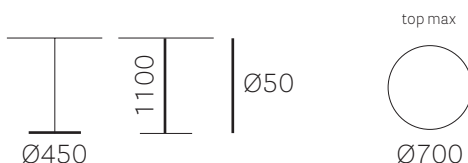

Inox 4404/RM

PEDRALI
THE ITALIAN ESSENCE

DESIGN
Pedrali R&D

Table base in cast iron, tube and cover-base in steel with antique copper finish

Basamento con base in ghisa e tubo e copribase in acciaio rame anticato / Tischgestell mit Bodenplatte aus Gusseisen und Abdeckung aus Edelstahl antikes Kupfer / Piètement avec base en fonte, tube et couvre-socle en cuivre vieilli / Pie de mesa con base en hierro fundido y tubo y cubre base en acero acabado cobre envejecido

MATERIALS Materiali Materialien Matériaux Materiales	• BASE - BASE - BODENPLATTE - BASE - BASE Ø450 mm, cast iron, sandblasted, epoxy-polyester powder coating Ø450 mm, ghisa, sabbiata, verniciata con polvere epossipoliestere / Ø450 mm, Gusseisen, Sandgestrahlt, epoxid-polyester pulverbeschichtet / Ø450 mm, fonte, sablée, vernissage à poudre époxy-polyester / Ø450 mm, hierro fundido, arenada, barnizada con polvo epoxi-poliéster • COVER-BASE - COPRIBASE - ABDECKUNG - COUVRE-SOCLE - CUBRE BASE Steel Acciaio / Stahl / Acier / Acero • COLUMN - COLONNA - SÄULE - COLONNE - COLUMNNA Tube Ø50 mm, steel Tubo Ø50 mm, acciaio / Rohr Ø50 mm, Stahl / Tube Ø50 mm, acier / Tubo Ø50 mm, acero FINISH - FINITURA - AUSFÜHRUNG - FINITION - ACABADO RM - Antique copper Rame anticato / Antikes Kupfer / Cuivre vieilli / Cobre envejecido RM
CROSS Crociera Kreuz Croix Cruceta	code 4000 450x450 mm, cast iron, sandblasted, epoxy-polyester powder coating 450x450 mm, ghisa, sabbiata, verniciata con polvere epossipoliestere / 450x450 mm, Gusseisen, Sandgestrahlt, epoxid-polyester pulverbeschichtet / 450x450 mm, fonte, sablée, vernissage à poudre époxy-polyester / 450x450 mm, Hierro fundido, arenada, barnizada con polvo epoxi-poliéster
FEET Piedini Gleiter Patins Tacos	code 1001 Fixed, 6xØ18 mm, technopolymer, black Fissi, 6xØ18 mm, in tecnopolimero, neri / standard Gleiter, 6xØ18 mm, Technopolymer, schwarz / Fixes, 6xØ18 mm, tecnopolymère, noir / Tacos, 6xØ18 mm, tecnopolimero, negro
ACCESSORIES Accessori Zubehörteile Accessoires Accesorios	code KIT/FELTRO.CURVO.6 kit n°6 adhesive felts for round bases Kit n°6 feltrinì adesivi per basi tonde / Kit n°6 Filzgleiter für runden sockel / Kit n°6 feutres adhesifs pour bases rondes / Kit n°6 topes de feltro para bases redondas
REGULATIONS AND CERTIFICATES Regulations and certificates Normative e certificazioni Bestimmungen und Zertifikat Normatives et certifications Normativas y certificados	Conforming to: Stability EN 1730:2012, par. 7.2 - level 3° EN 15372:2008 Conforme alla norma: Stabilità EN 1730:2012, par. 7.2 - 3° livello EN 15372:2008 100% demountable product - 100% recyclable material Prodotto 100% disassemblabile - 100% materiali riciclabili / Produkt 100% demontierbar - 100% Material recyclingfähig / Produit 100% démontable - 100% recyclable / Producto 100% desmontable - 100% materiales reciclables