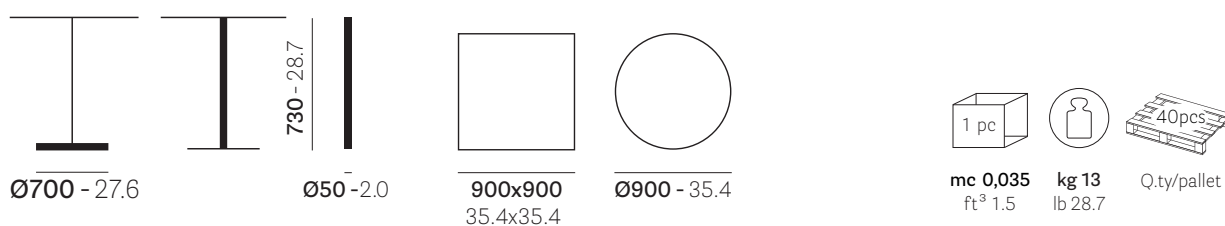

Bold

PEDRALI®
THE ITALIAN ESSENCE

4752 H500 - 4752 - 4756

Indoor

100% MADE IN ITALY

DESIGN
Pedrali R&D

Bold table base with cast iron base and steel tube, powder coating

Basamento Bold con base in ghisa e tubo in acciaio verniciati a polvere / Tischgestell Bold mit Bodenplatte aus Gusseisen und Rohr aus Edelstahl mit pulverbeschichtet / Piètement Bold avec base en fonte et tube en acier époxy à poudre / Pie de mesa Bold con base de hierro fundido y tubo de acero barnizados en polvo

mm - in

• 4752 H500

TOP MAX

• 4752

• 4756

Reproduction of this document is strictly prohibited without prior written authorisation from Pedrali SpA. Sizes, weights and finishes may change without previous notice.
È vietata la riproduzione del seguente documento senza previa autorizzazione scritta da parte di Pedrali SpA. Dimensioni, pesi e finiture possono variare senza alcun preavviso.