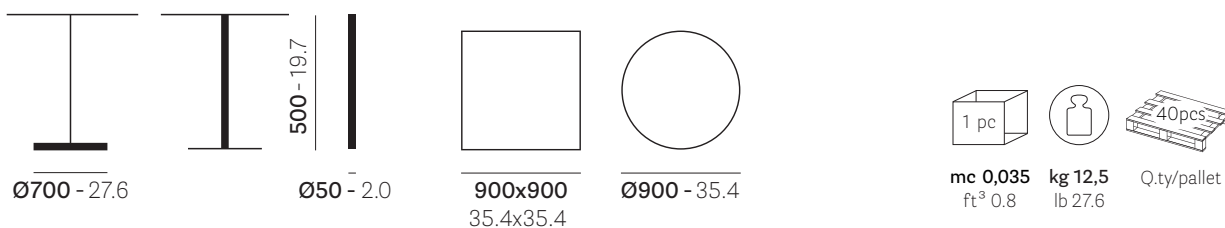

• 4752 H500

TOP MAX

• 4752