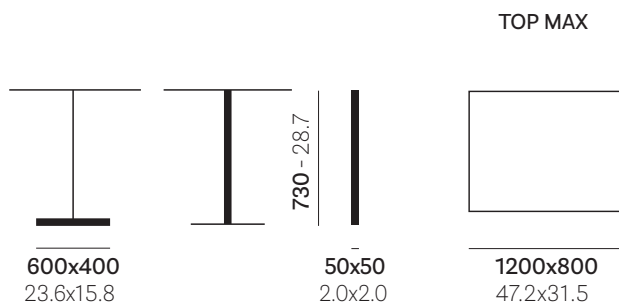

FR: Piètement Inox avec base en fonte et tube en acier

ES: Pie de mesa Inox con base en hierro fundido y tubo en acero

mm - in

• 4475 H500 REG

• 4475 REG

4475 H500 REG - 4475 REG

Powder coated / Verniciato

DESIGN
Pedrali R&D