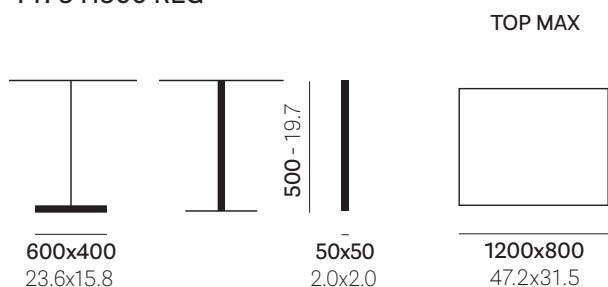

4475 H500 REG - 4475 REG

Powder coated / Verniciato

DESIGN
Pedrali R&D

EN: Table base Inox with cast iron base and tube in steel

IT: Basamento Inox con base in ghisa e colonna in acciaio

DE:Tischgestell Inox mit Bodenplatte aus Gusseise und Rohr aus Stahl

FR: Piètement Inox avec base en fonte et tube en acier

ES: Pie de mesa Inox con base en hierro fundido y tubo en acero

mm - in

• 4475 H500 REG

• 4475 REG

4475 H500 REG - 4475 REG

Powder coated / Verniciato

DESIGN
Pedrali R&D